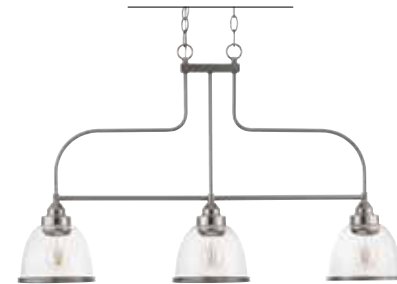

SALUDA COLLECTION

BRUSHED NICKEL

P300178-009
5-3/4" W. x 9-1/2" H.

P300179-009
15-1/2" W. x 9-1/2" H.

P300180-009
24" W. x 9-1/2" H.

P300181-009
32-1/2" W. x 9-1/2" H.

P350109-009
18" W. x 12-7/8" H.

P400134-009
24" W. x 20-1/8" H.

P400135-009
36" W. x 22" H.

P400136-009
28" W. x 19-3/4" H.

P400137-009
34" W. x 25" H.

P500137-009
7-1/4" W. x 8" H.